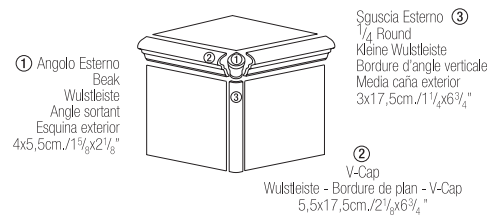

52,5x52,5 cm.
20⁵/₈" x 20⁵/₈"
10 mm.

42x42 cm.
16¹/₂" x 16¹/₂"
10 mm.

35x35 cm.
13³/₄" x 13³/₄"
10 mm.

34x34 cm.
13¹/₂" x 13¹/₂"
10 mm.

17,5x17,5 cm.
7" x 7"
10 mm.

I PAVIMENTI

>> PEZZI SPECIALI >> TRIMS/FINISHES >> FORMSTÜCKE >> PIECES SPECIALES >> PIEZAS ESPECIALES <<

23 V-Cap 5,5x17,5 cm. - 2¹/₈" x 7"

Ivory	TU01VC
Cream	TU02VC
Honey	TU03VC
Caramel	TU04VC

41 V-Cap. Ang. Est. 4x5,5 cm. - 1⁵/₈" x 2¹/₈"

Ivory	TU01VCA
Cream	TU02VCA
Honey	TU03VCA
Caramel	TU04VCA

19 Sguscia Est. 3x17,5 cm. - 1¹/₄" x 7"

Ivory	TU01VCS
Cream	TU02VCS
Honey	TU03VCS
Caramel	TU04VCS

2 Battiscopa 8x35 cm. - 3¹/₈" x 13³/₄"
Skirting - Sockel
Plinthe - Zócalo

Ivory	TU01BT
Cream	TU02BT
Honey	TU03BT
Caramel	TU04BT

13 Battiscopa 8x42 cm. - 3¹/₈" x 16¹/₂"
Skirting - Sockel
Plinthe - Zócalo

Ivory	TU01B4
Cream	TU02B4
Honey	TU03B4
Caramel	TU04B4

15 Battiscopa 8x52,5 cm. - 3¹/₈" x 20⁵/₈"
Skirting - Sockel
Plinthe - Zócalo

Ivory	TU01B5
Cream	TU02B5
Honey	TU03B5
Caramel	TU04B5

25 Gradino 35x35 cm. - 13³/₄" x 13³/₄"
Step Tread - Stufenplatte
Nez de marche - Peldaño

Ivory	TU01GR
Cream	TU02GR
Honey	TU03GR
Caramel	TU04GR

Schema Compositivo/ Composition scheme
Zusammensetzungsschema/Schéma de composition
Esquema de composición

Assorbimento d'acqua
Water absorption
Wasseraufnahme
Absorption d'eau
Absorción del agua

EN 14411 App. H B1b

FORMATO SIZE FORMAT FORMAT FORMATO	SPESSORE THICKNESS STÄRKE ÉPAISSEUR GROSOR	PZ. / BOX PCS. / BOX STK. / KARTON PCS. / BOITE UD. / CAJA	M² / BOX M² / BOX M² / KARTON M² / BOITE M² / CAJA	KG. / BOX KG. / BOX KG. / KARTON KG. / BOITE KG. / CAJA	BOX / PALLET BOX / PALLET KARTON / PALLET BOITE / PALLET CAJAS / PALET	M² / PALLET M² / PALLET M² / PALLET M² / PALLET M² / PALET	KG. / PALLET KG. / PALLET KG. / PALLET KG. / PALLET KG. / PALET
cm. 17,5x17,5 - 7" x 7"	10 mm	22	0,67	13,90	95	64,00	1.345,50
cm. 34x34 - 13¹/₂" x 13¹/₂"	10 mm	10	1,15	24,00	44	50,86	1.081,00
cm. 35x35 - 13³/₄" x 13³/₄"	10 mm	10	1,22	25,30	44	53,90	1.138,20
cm. 42x42 - 16¹/₂" x 16¹/₂"	10 mm	7	1,23	26,15	48	59,28	1.280,20
cm. 52,5x52,5 - 20⁵/₈" x 20⁵/₈"	10 mm	5	1,37	29,10	28	38,58	839,80
cm. 3x17,5 - 1¹/₄" x 7"	Sguscia Est.	-	0,15	1,80	-	-	-
cm. 4x5,5 - 1⁵/₈" x 2¹/₈"	V. C. Ang. Est.	-	0,02	0,38	-	-	-
cm. 5,5x17,5 - 2¹/₈" x 7"	V. Cap.	18	0,17	4,68	-	-	-
cm. 17,5x17,5 - 7" x 7"	Angolo	4	0,12	2,50	-	-	-
cm. 17,5x35 - 7" x 13³/₄"	Fascia	10	0,61	12,00	-	-	-
cm. 8x35 - 3¹/₈" x 13³/₄"	Battiscopa	30	0,84	12,48	-	-	-
cm. 8x42 - 3¹/₈" x 16¹/₂"	Battiscopa	25	0,84	18,50	-	-	-
cm. 8x52,5 - 3¹/₈" x 20⁵/₈"	Battiscopa	20	0,84	19,00	-	-	-
cm. 35x35 - 13³/₄" x 13³/₄"	Gradino	10	1,22	24,18	-	-	-