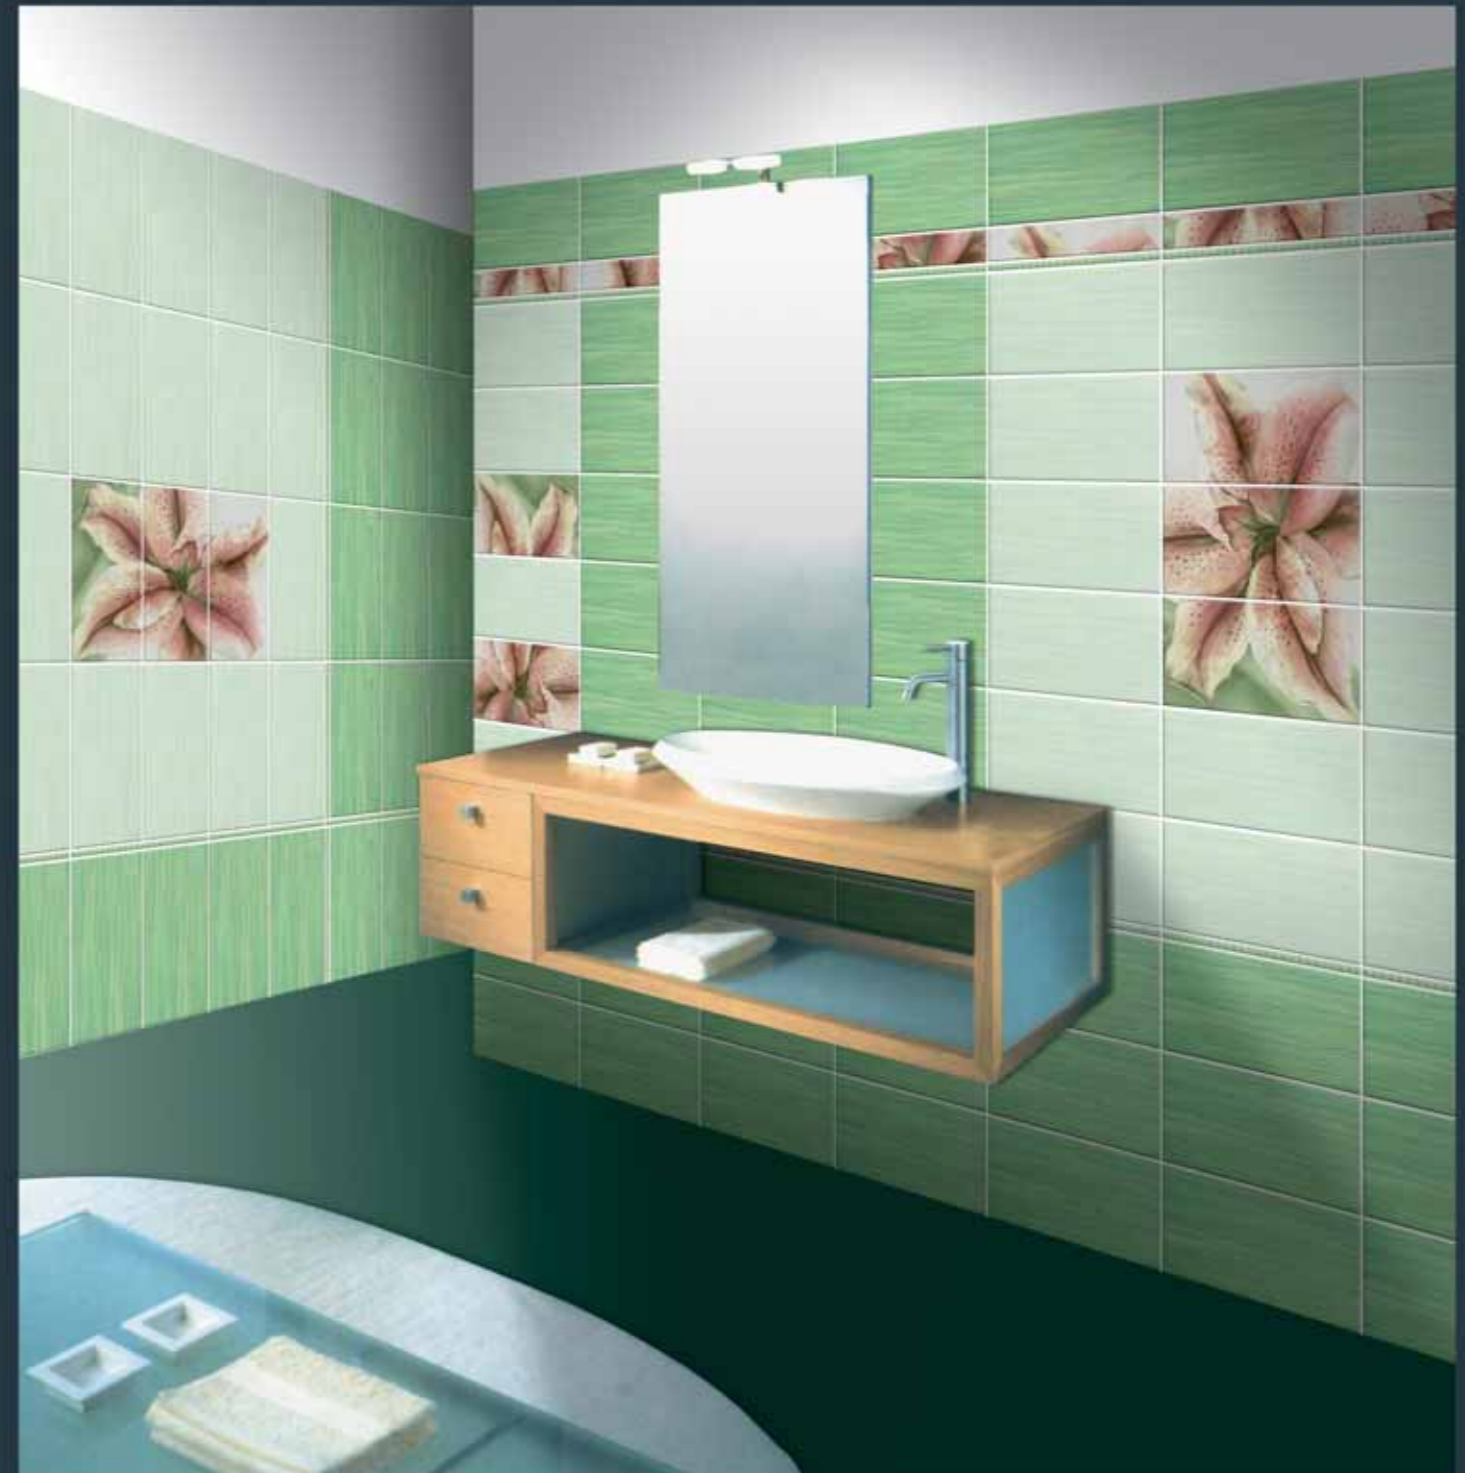

MARIELLABURANI